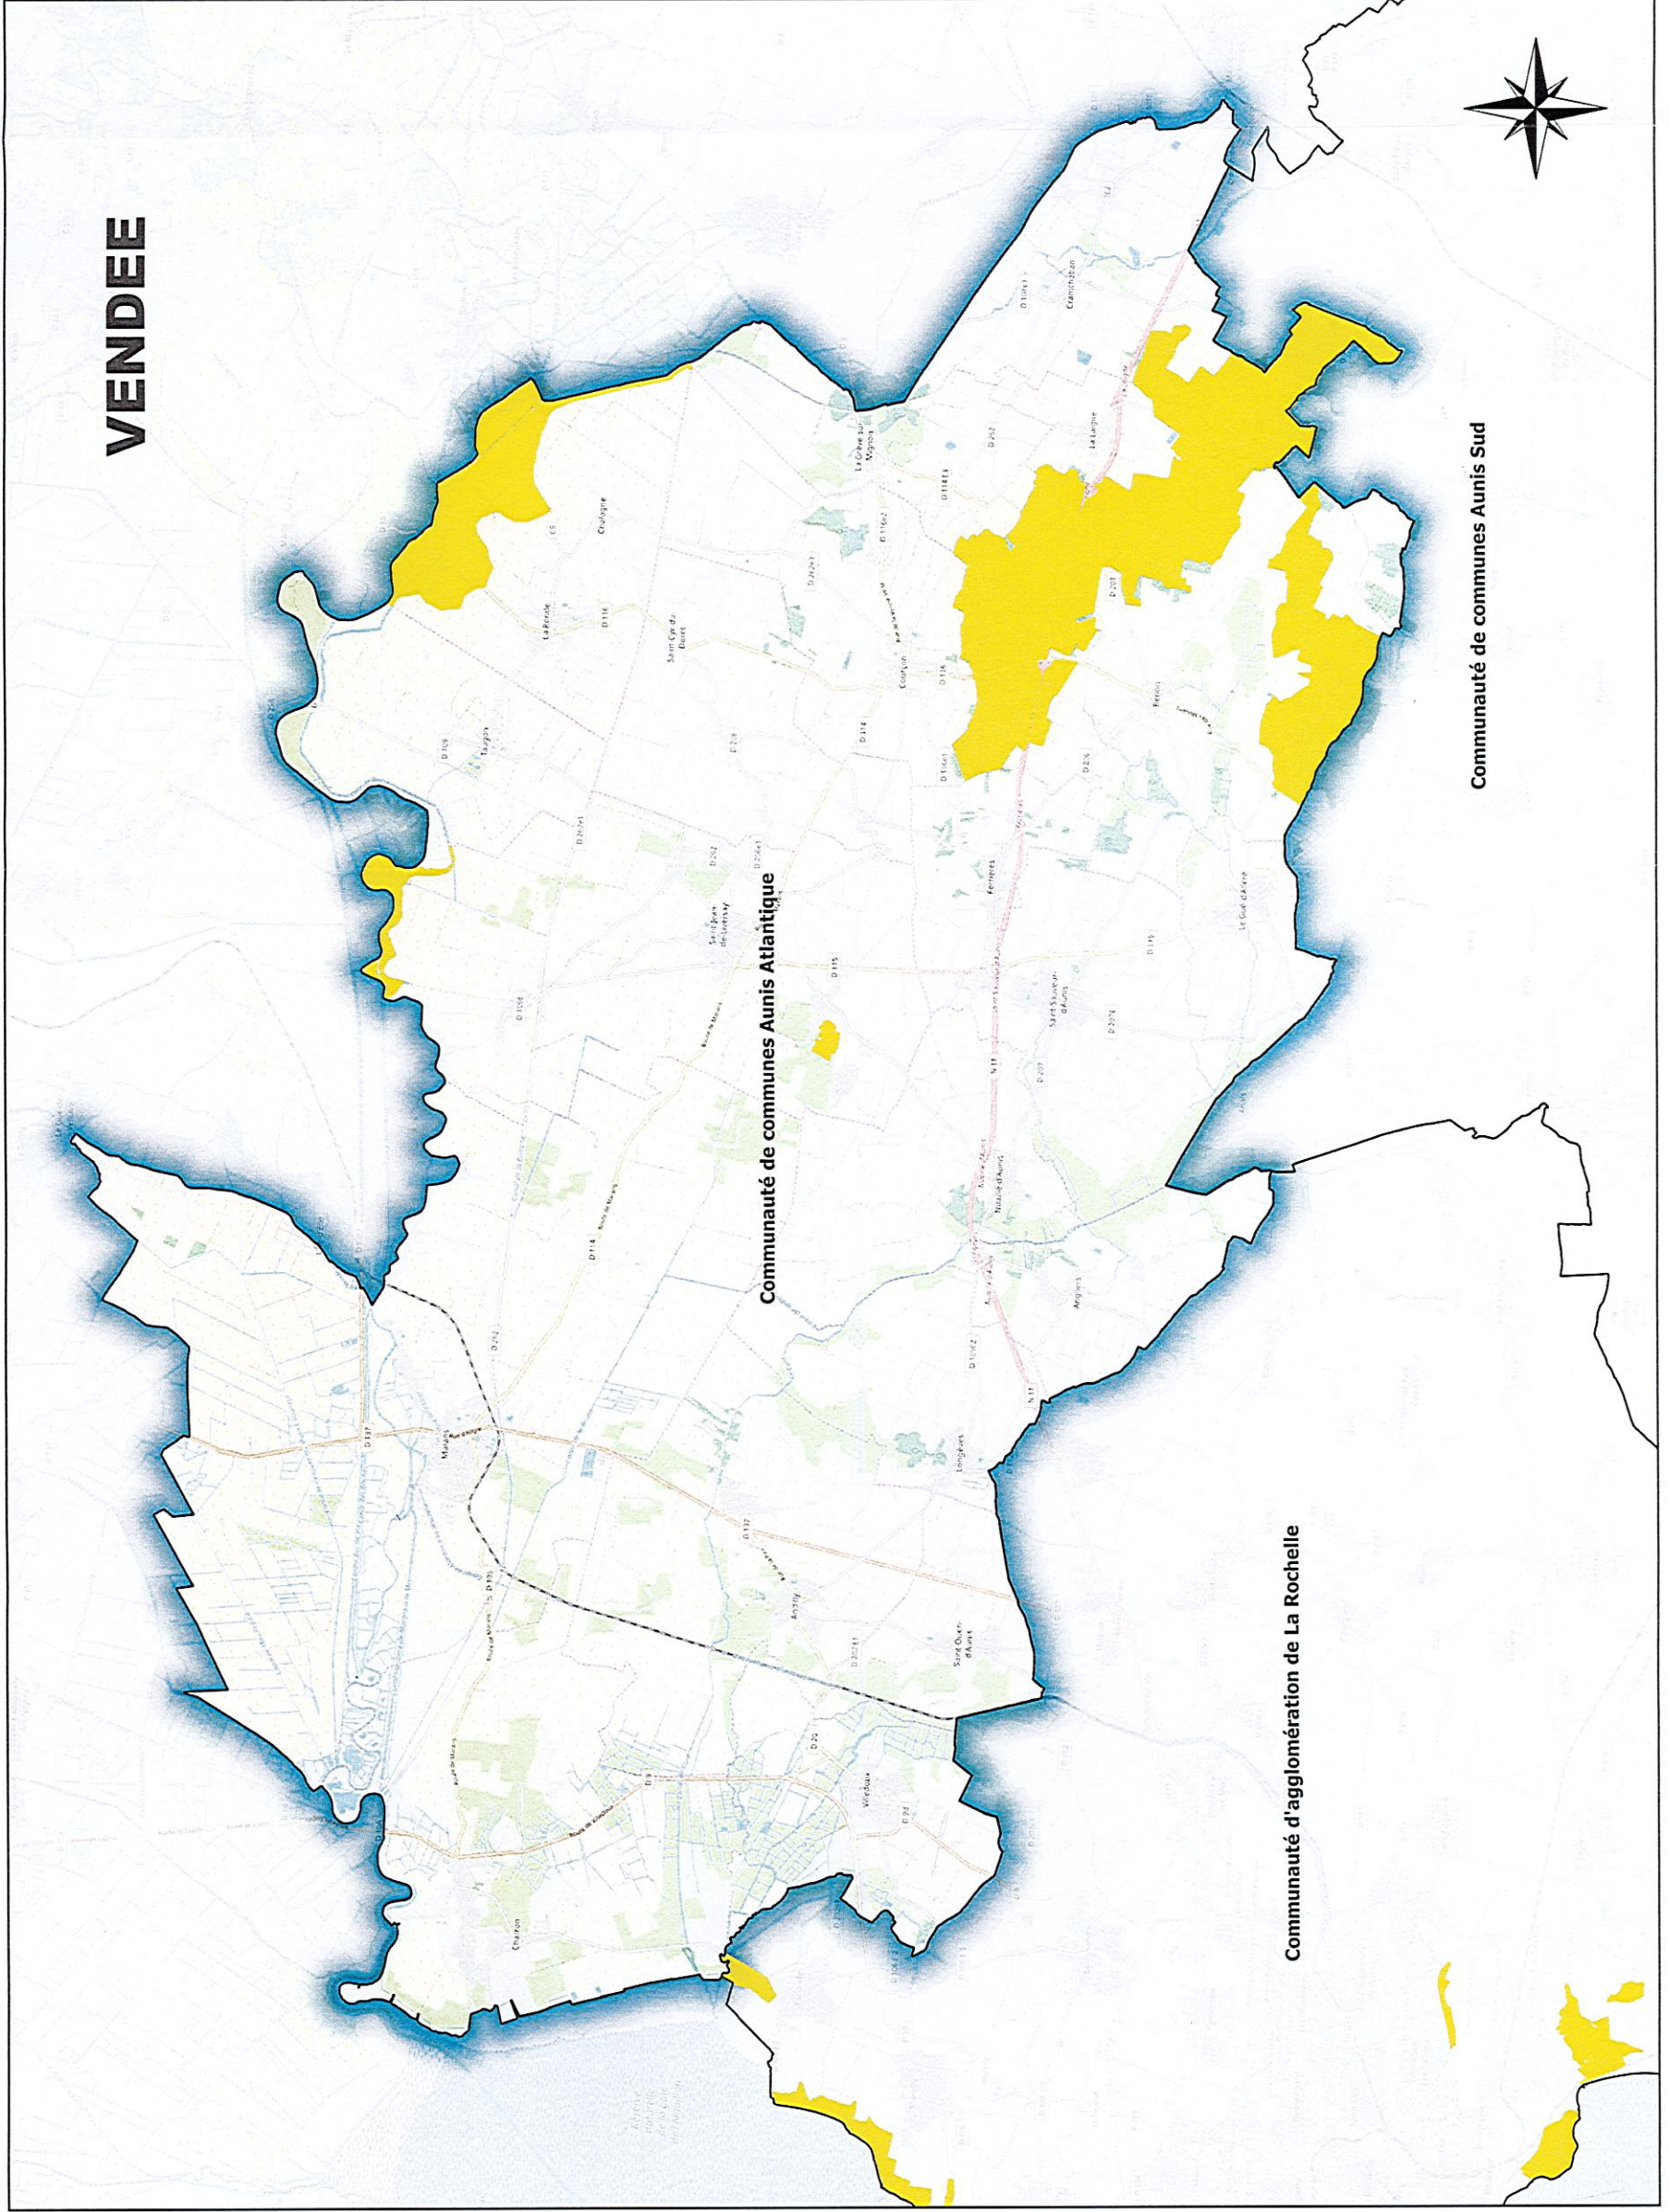

Communauté de Communes Aunis Atlantique

Zone de Prémption des Espaces Naturels Sensibles

Zone de Prémption des
Espaces Naturels Sensibles

0 5 km

Communauté de Communes Aunis Atlantique

Schéma Départemental des Espaces Naturels Sensibles