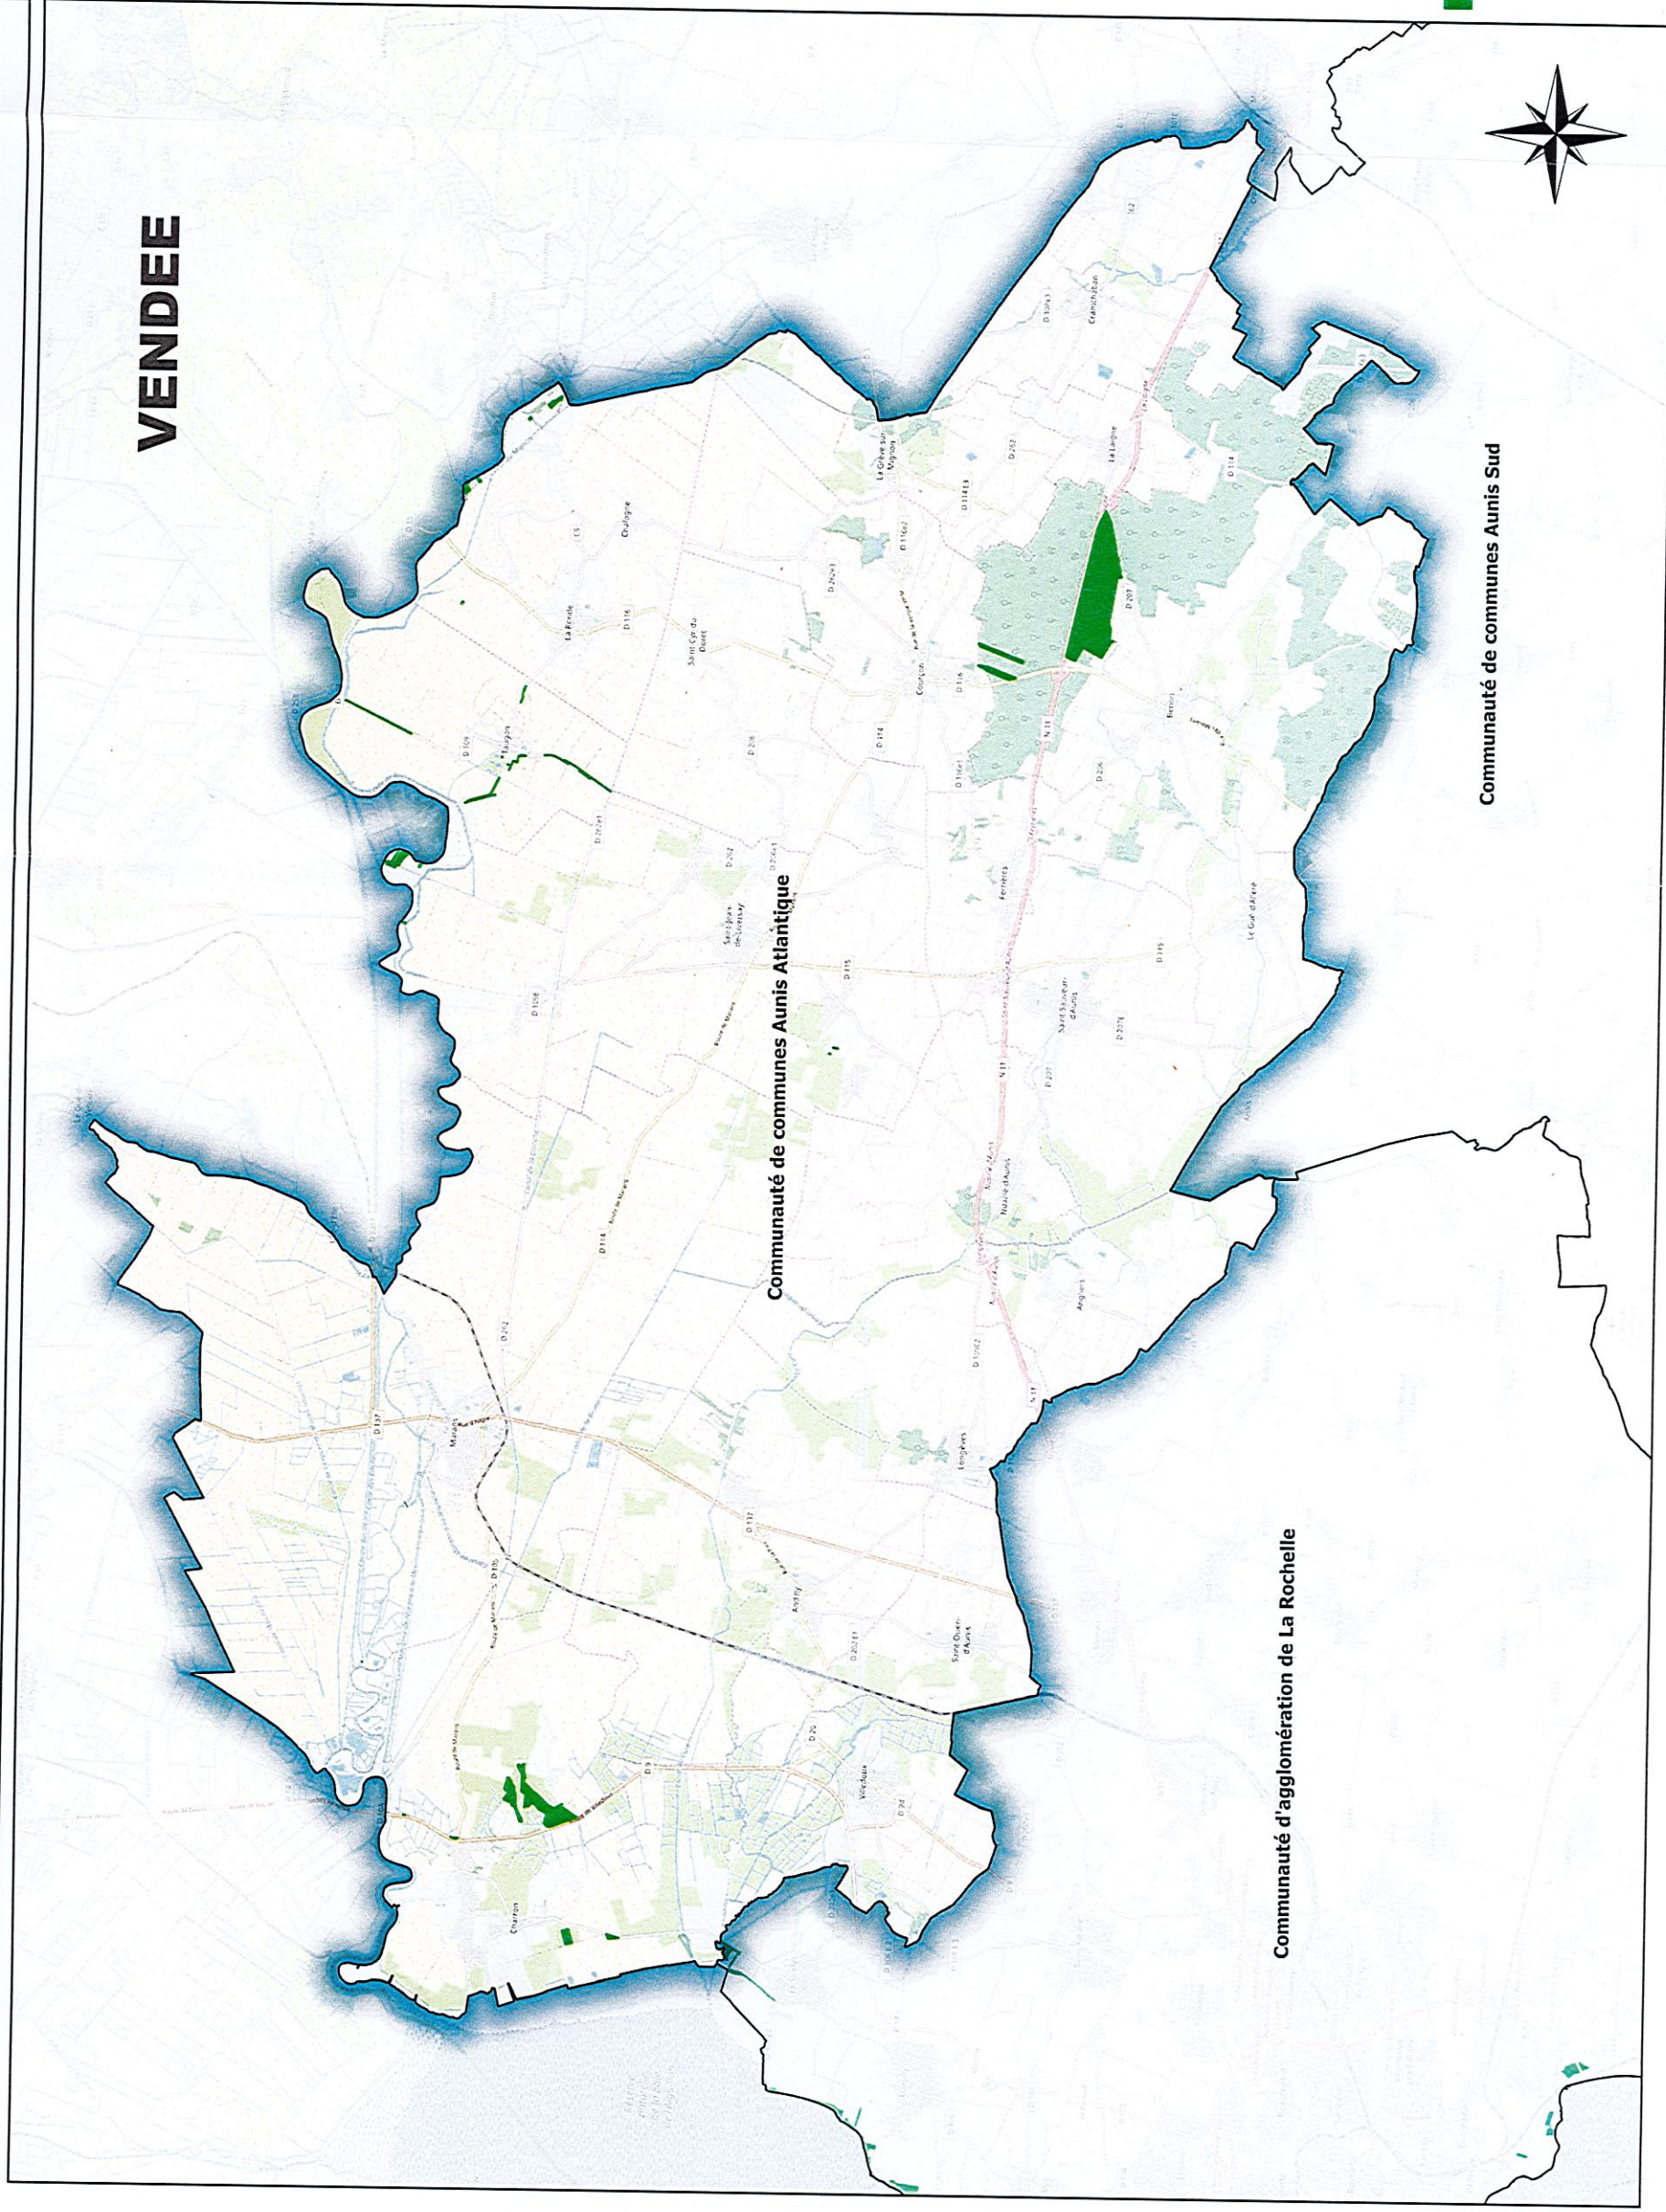

COMMUNAUTÉ DE COMMUNES AUNIS ATLANTIQUE (17)

PLAN LOCAL D'URBANISME INTERCOMMUNAL – HABITAT

ESPACES NATURELS SENSIBLES

Élaboration du Plan Local d'Urbanisme Intercommunal-Habitat,
prescrite le 16 décembre 2015.

Communauté de Communes Aunis Atlantique

Zone de Prémption des Espaces Naturels Sensibles

Zone de Prémption des
Espaces Naturels Sensibles

0 5 km

Communauté de Communes Aunis Atlantique

Schéma Départemental des Espaces Naturels Sensibles