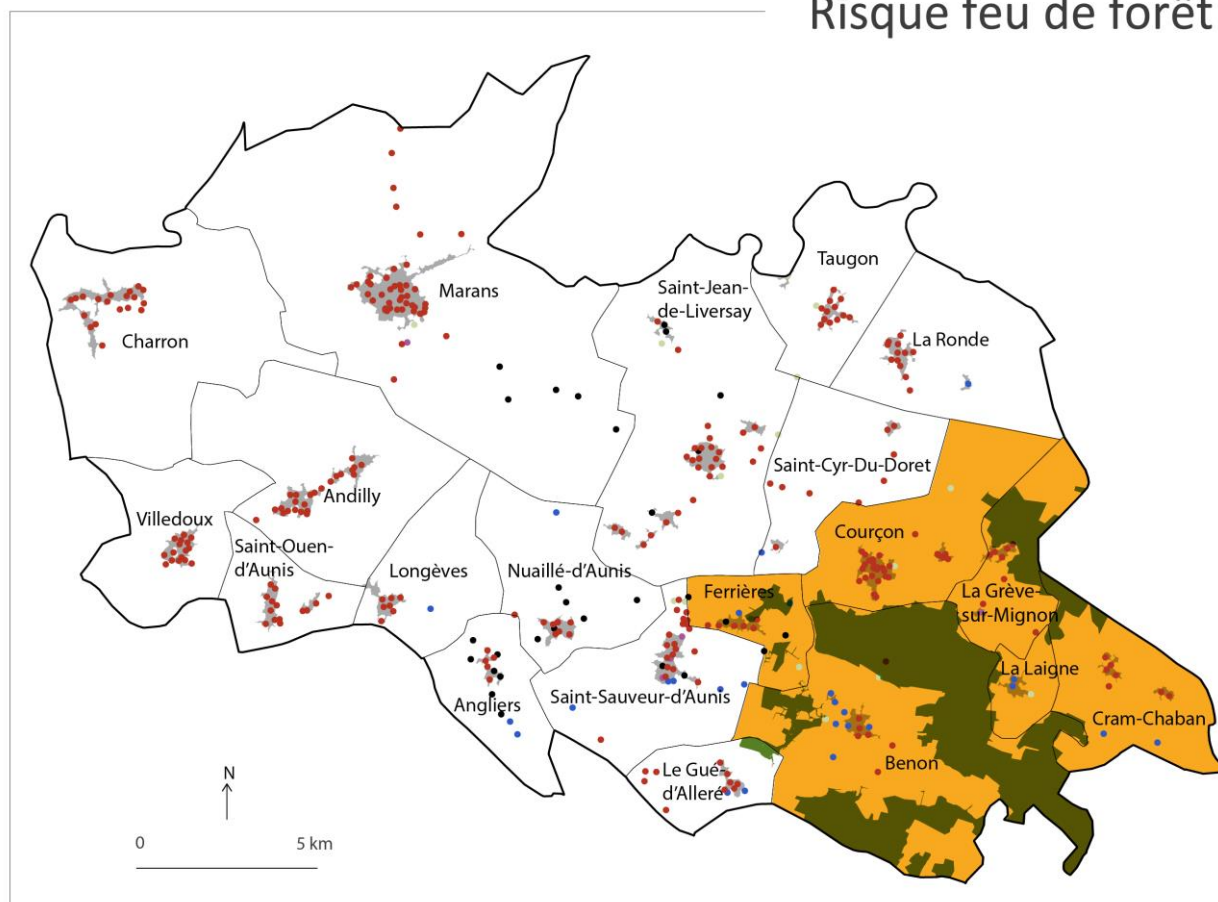

COMMUNAUTÉ DE COMMUNES AUNIS ATLANTIQUE (17)

PLAN LOCAL D'URBANISME INTERCOMMUNAL – HABITAT

DÉFENSE INCENDIE

Élaboration du Plan Local d'Urbanisme Intercommunal-Habitat,
prescrite le 16 décembre 2015.

DOSSIER ARRÊTÉ PAR LE CONSEIL COMMUNAUTAIRE LE :

Vu pour être annexé à la délibération,
Monsieur le Président

Défense incendie

Risque feu de forêt

 Communes concernées par l'aléa feux de forêt

 Forêt de Benon et boisements attenants

Equipements

 Puitsards