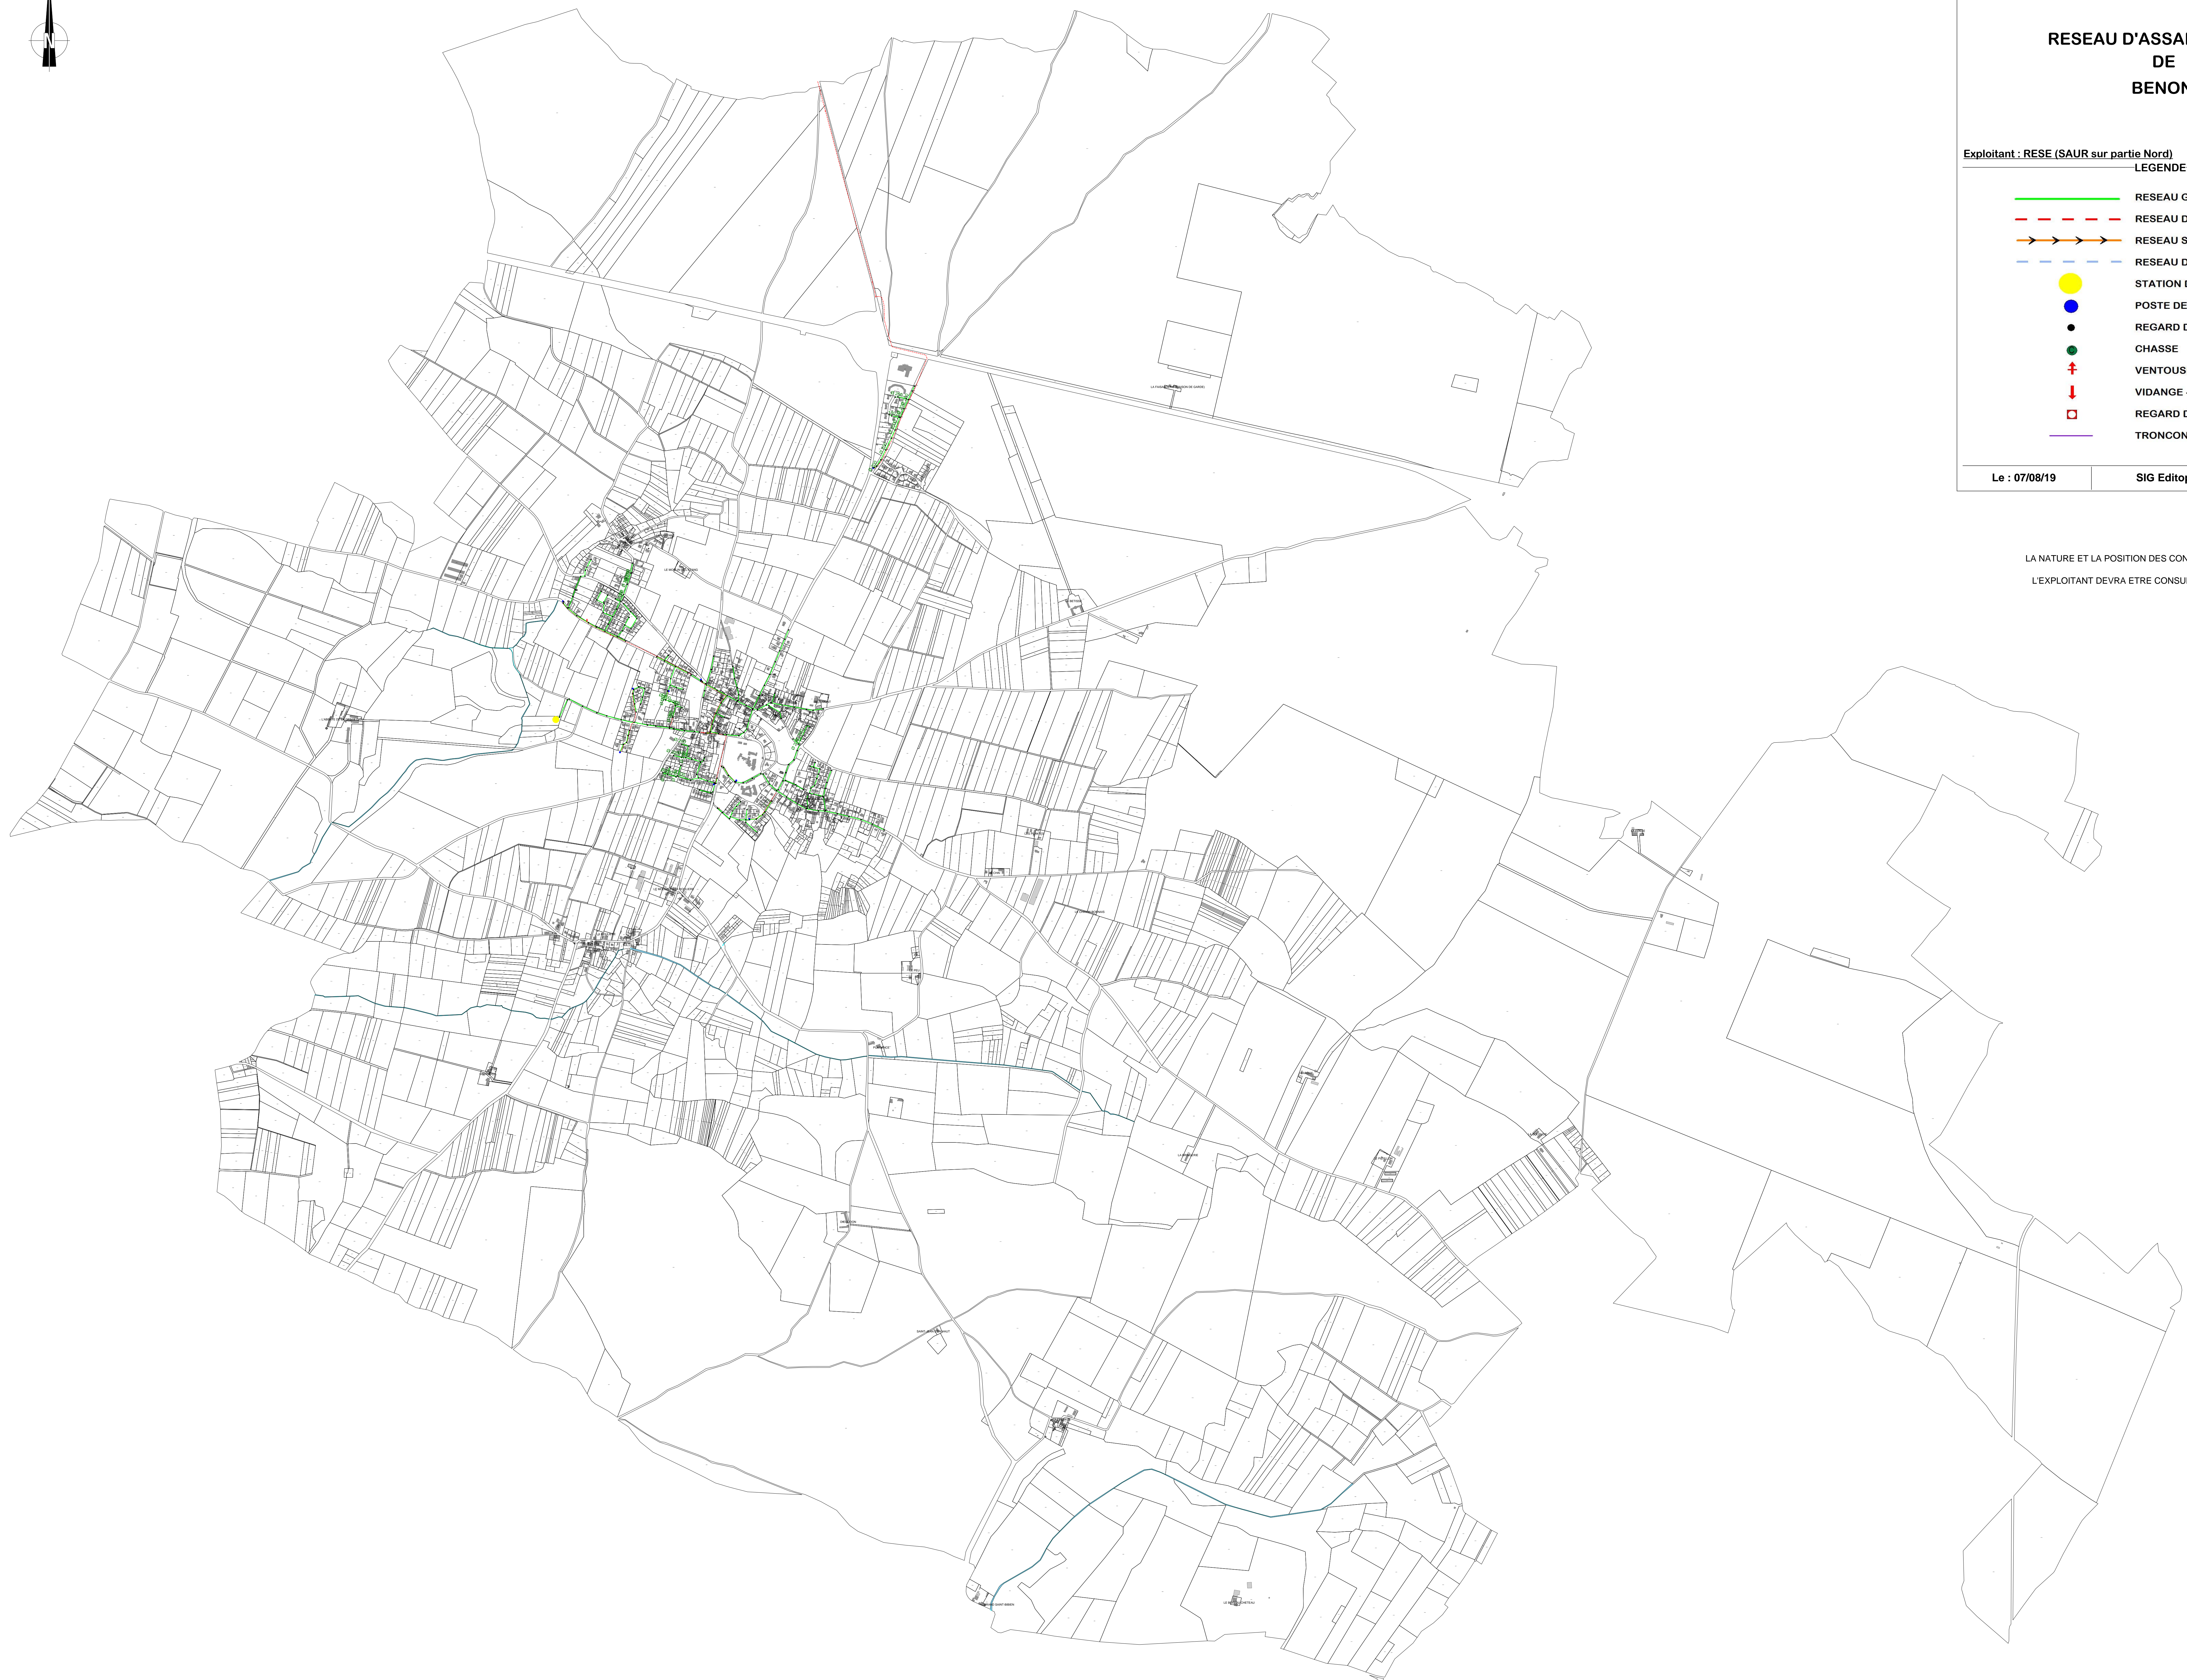

Eau 17
131 Cours Genêt - CS 50517 - 17119 SAINTES CEDEX
Internet : www.eau17.fr - email : sig@eau17.fr
Tel : 05.46.92.72.72 - Fax : 05.46.92.39.04

RESEAU D'ASSAINISSEMENT DE BENON

Exploitant : RESE (SAUR sur partie Nord)

LEGENDE

-  RESEAU GRAVITAIRE
-  RESEAU DE REFOULEMENT
-  RESEAU SOUS VIDE
-  RESEAU DE REJET
-  STATION DE TRAITEMENT
-  POSTE DE RELEVEMENT
-  REGARD DE VISITE
-  CHASSE
-  VENTOUSE
-  VIDANGE - PURGE
-  REGARD DE BRANCHEMENT
-  TRONCON DE BRANCHEMENT

Le : 07/08/19

SIG Editop

Echelle : 1/10000

LA NATURE ET LA POSITION DES CONDUITES SONT DONNEES A TITRE INDICATIF
L'EXPLOITANT DEVRA ETRE CONSULTE AVANT TOUTE ETUDE OU TRAVAUX