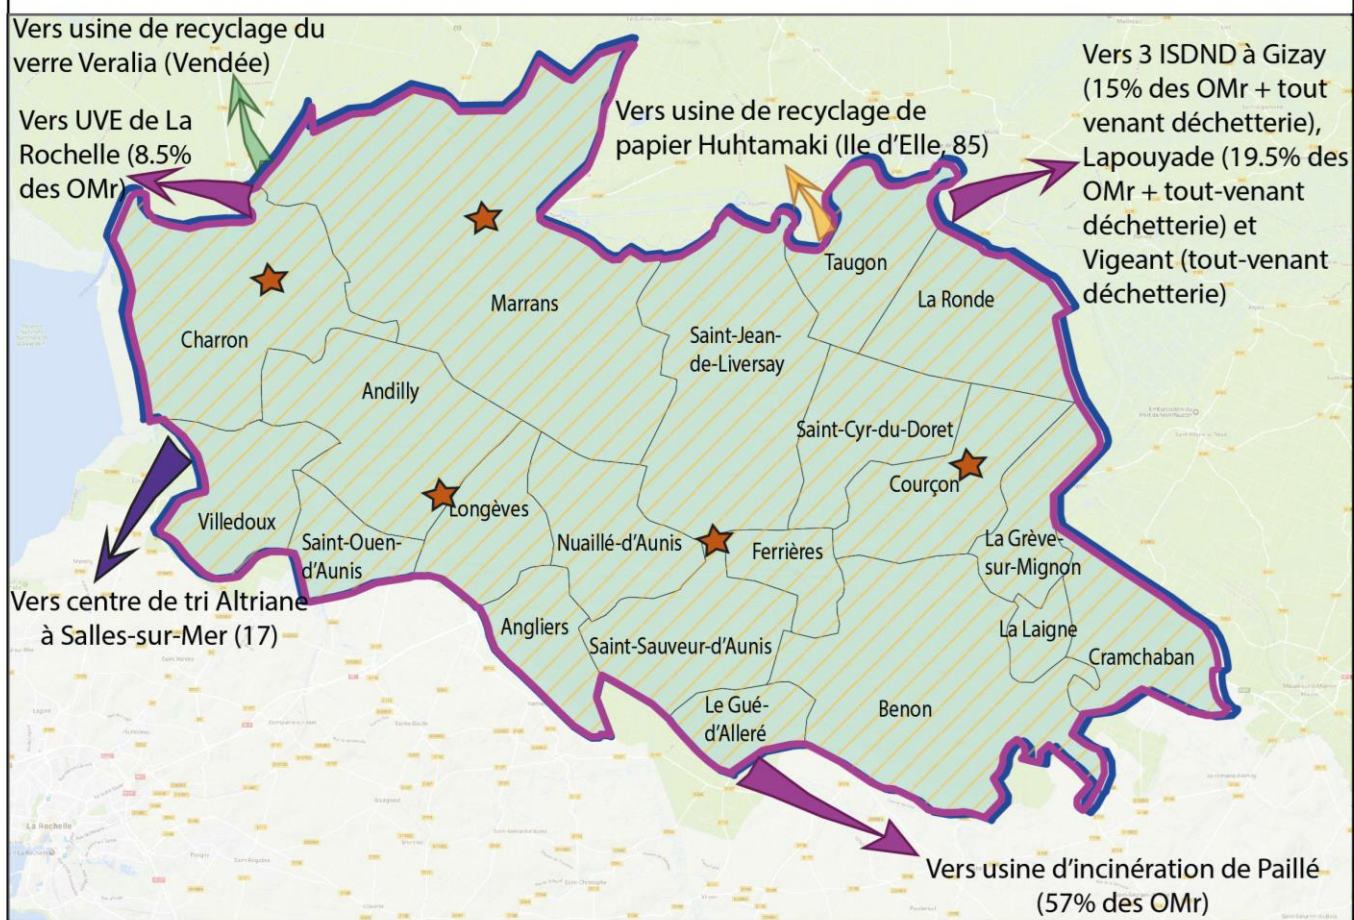

Synthèse sur la gestion des déchets

Légende :

- Déchetterie
- Collecte des ordures ménagères (en porte-à-porte, bimensuelle)
- Collecte des déchets recyclables (en porte-à-porte, hebdomadaire)
- Collecte du verre (en point d'apport volontaire)
- Collecte du papier (en point d'apport volontaire)

Mars 2017

even
Conseil