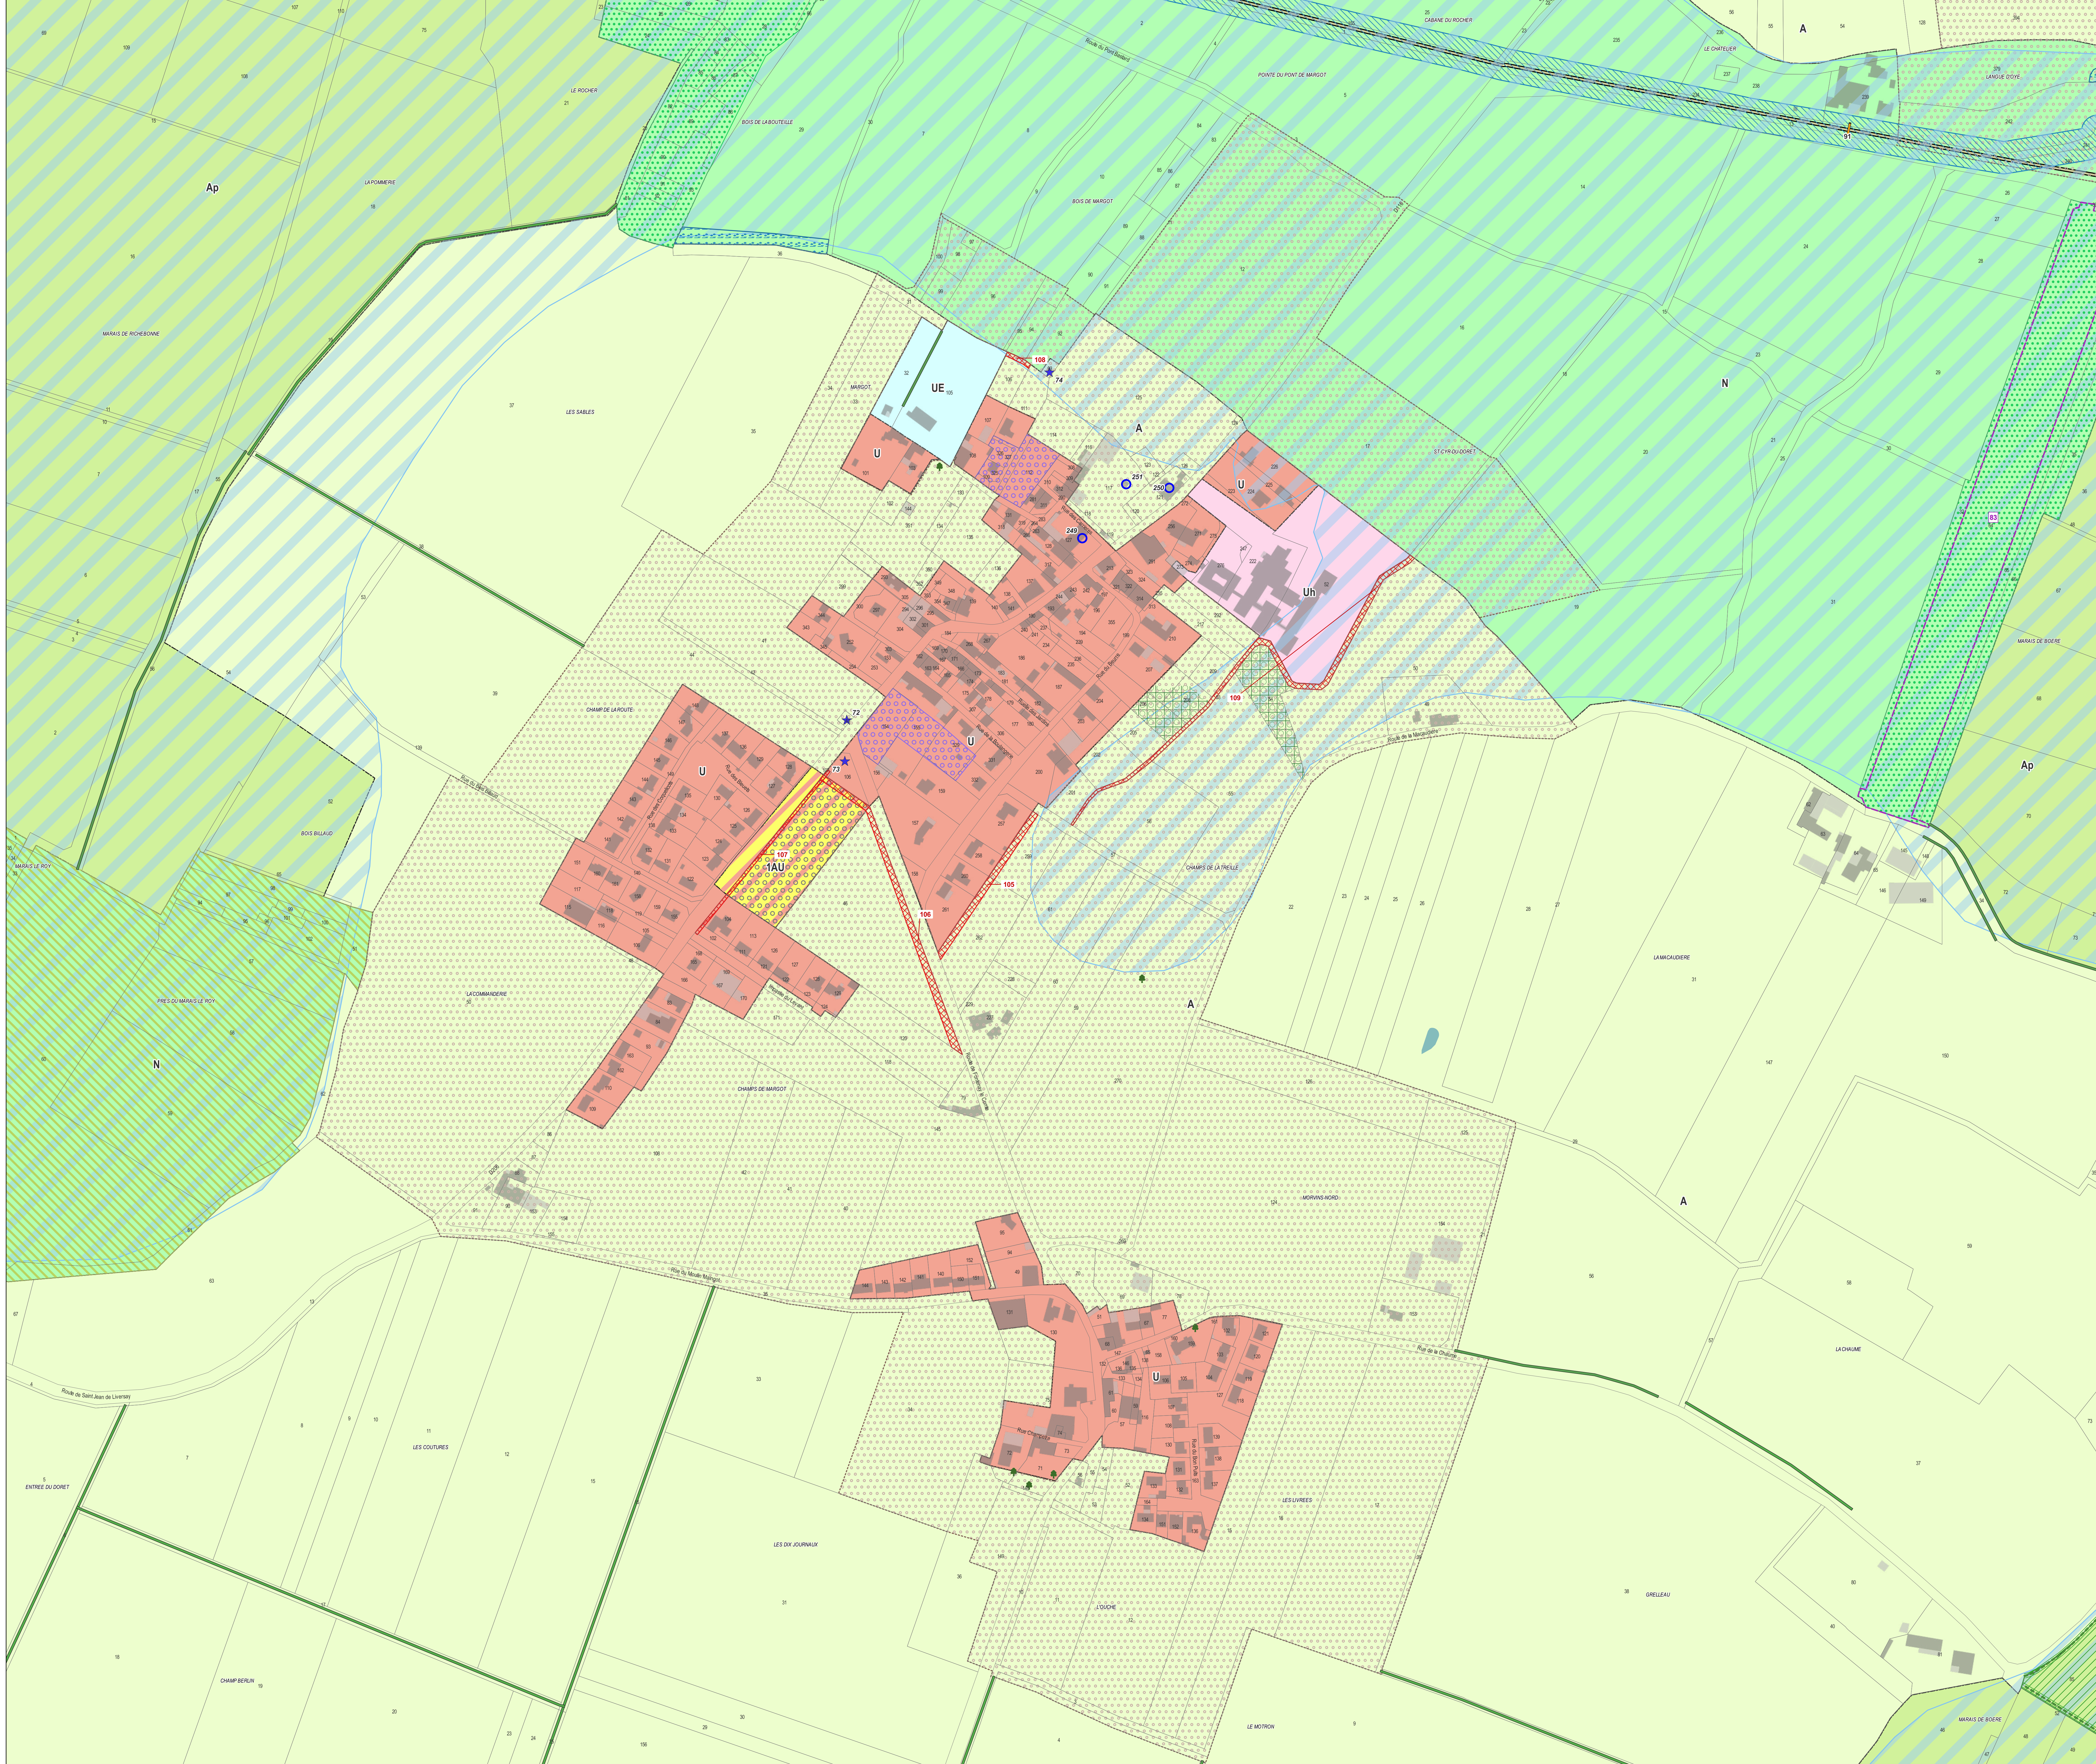

Commune de Saint-Cyr-du-Doreet

PLAN LOCAL D'URBANISME INTERCOMMUNAL - HABITAT

COMMUNE DE SAINT-CYR-DU-DOREET

REGLEMENT - DOCUMENT GRAPHIQUE

PLAN N° STC1

ECHELLE 1/2000

0 100 200 m

FOND CADASTRAL
Cadastré Etalab - Septembre 2024
<https://cadastrer.data.gouv.fr/>

atelierurbanova
urbanisme et architecture

Edition cartographique du 26/02/2026

Plan Local d'Urbanisme Intercommunal-Habitat
- Approuvé le 19 mai 2021
- Mise à jour approuvée le 7 décembre 2021
- Modification simplifiée N°1 approuvée le 6 juillet 2022
- Mise en compatibilité N°1 dans le cadre d'une DUP - arrêté préfectoral du 17 mars 2025
- Déclaration de projet / Mise en compatibilité N°2 approuvée le 8 octobre 2025
- Modification simplifiée N°2 approuvée le 5 décembre 2025
- Modification de Droit Commun N°1 approuvée le 4 février 2026

Emplacements réservés

Commune	N°	Désignation	Bénéficiaire	Surface (m²)
SAINT-CYR-DU-DOREET	105	Création d'un fossé	Commune de SAINT-CYR-DU-DOREET	972
SAINT-CYR-DU-DOREET	106	Chemin piéton et halle	Commune de SAINT-CYR-DU-DOREET	1694
SAINT-CYR-DU-DOREET	107	Chemin piéton longeant la RD 206 - Margot	Commune de SAINT-CYR-DU-DOREET	509
SAINT-CYR-DU-DOREET	108	Liaison douce	Commune de SAINT-CYR-DU-DOREET	101
SAINT-CYR-DU-DOREET	109	Rapportage ou élargissement de l'AFR - Margot	Commune de SAINT-CYR-DU-DOREET	1885

Changements de destination autorisés

Patrimoine

Commune	N°	Désignation	Type / Détail
LA RONDEE - SAINT-CYR-DU-DOREET	91	Espace public remarquable protégé - L151-19 CU	Pont 322-6247

Commune	N°	Désignation	Type / Détail
SAINT-CYR-DU-DOREET	83	Élément de petit patrimoine remarquable non bâti protégé - L151-19 CU	non renseigné